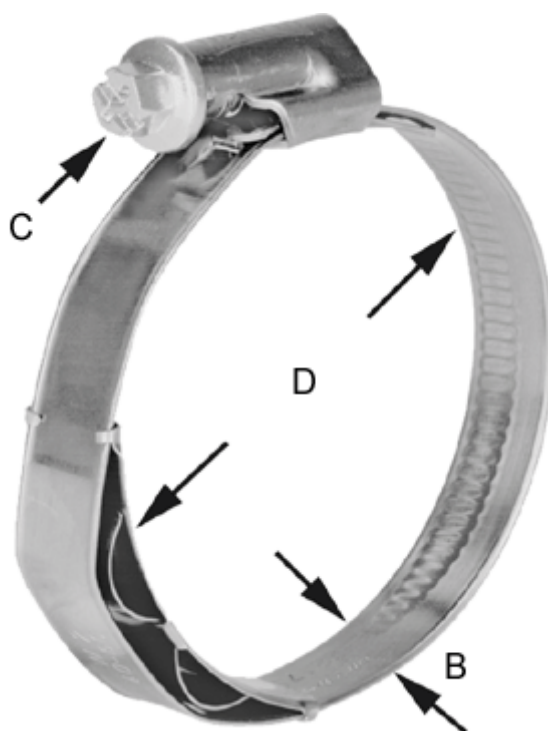

Varenummer: 021377708021
Beskrivelse: Norma snekkebånd med fjederindlæg
TORRO 16-27/12 C7 W3 WF, pk. á 50

Mål

Bredde B = 12
C (Skruetype) = C7
Diameter D = 16-27